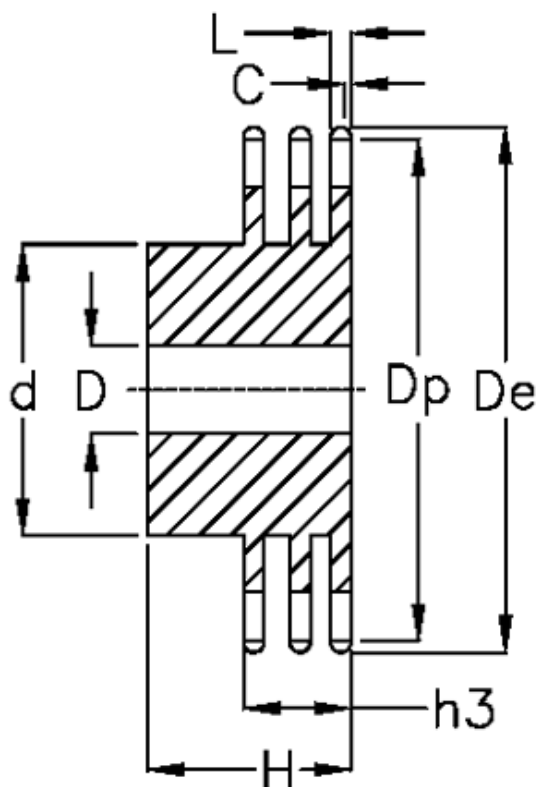

Varenummer: 616013010009
Beskrivelse: Navhjul 24 B-3 Z=9 triplex
forboret

Mål

Antal tænder	= 9
C	= 4
d	= 70
D	= 25±0,5
De	= 126.4
Dp	= 111.4
For kædebetegnelse	= 24 B-3
For kæde størrelse	= 1 1/2" x 1"

H	= 140
h3	= 120.3
L	= 23.6